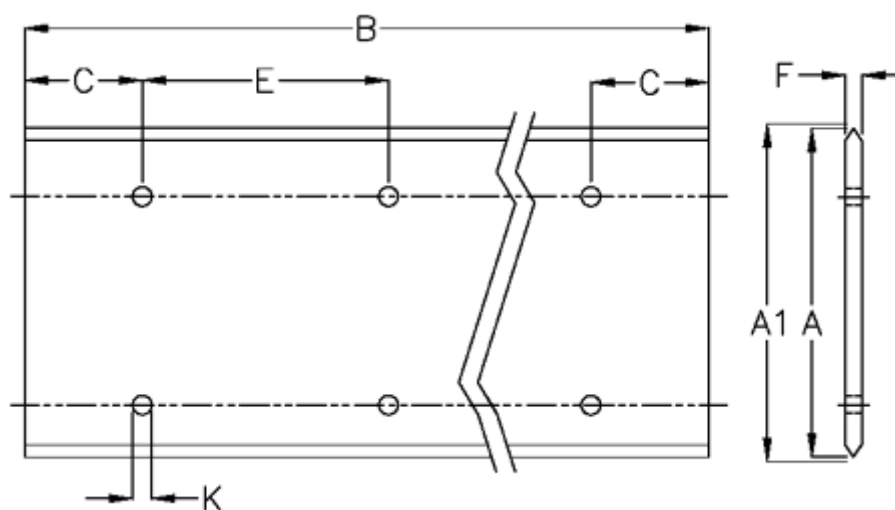

Varenummer: 057124112561
Beskrivelse: Hepco GV3 profilskinne L 120 L1256 P1
med forsænkede huller

Mål

A = 120
A1 = 120.81
B = 1256
C = 88.0
E = 180
F = 9.12
For leje = J54
K = 11.5xM10

Præcisionstype = P1
vægt kg/1000 = 8.50